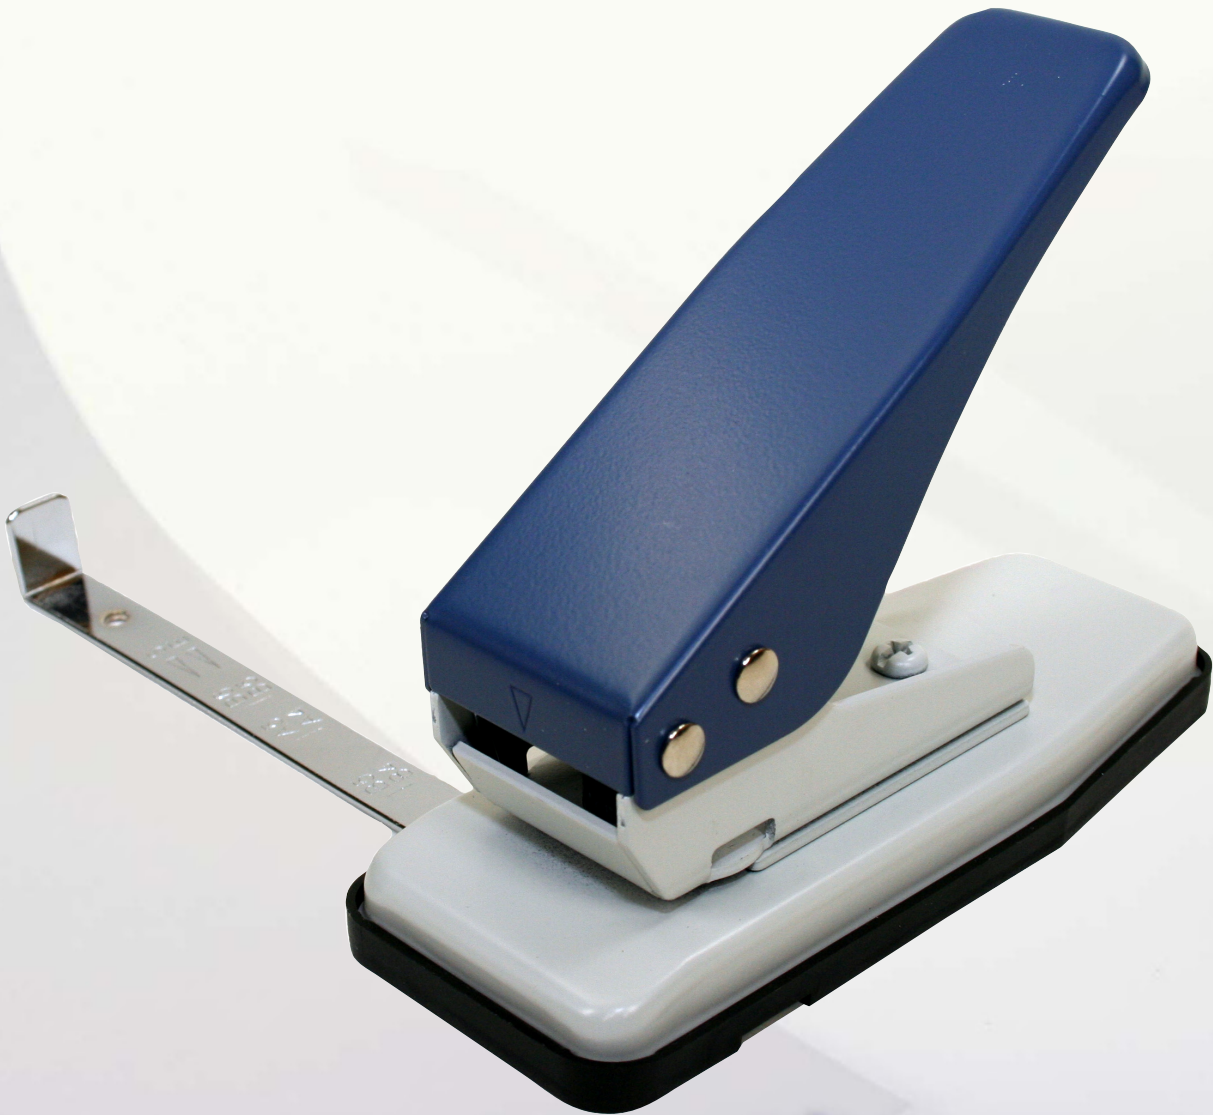

# Select Kalender Stansemaskine

[www.cabi.dk](http://www.cabi.dk) >>> Indbinding

## Select Kalender Stansemaskine

Kraftig og effektiv stansemaskine til udstansning af hul til kalenderophæng.

- Stanser op til 18 ark ad gangen (80 grams papir)
- Stanseform: ø20 mm

Varenr: 510458

Link til E-handel: [Klik her for at bestille](#)