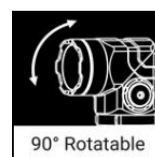

Rain resistant

Powerful LED light
500 lumens

90° Rotatable

Strong magnet

Handheld lamp

Outdoors

Ideal for sports

Sandberg Headlamp 500 Duo er din fleksible ledsager i mørket. Det drejelige hoved på lygten gør det muligt at bruge den både som pandelampe og som håndholdt lommelygte – ideel når du både har brug for frit håndarbejde og en håndholdt lyskilde. Med et genopladeligt batteri og et skarpt 500 Lumen LED-lys får du altid pålidelig belysning lige ved hånden. Lygten har 5 lysindstillinger og mulighed for rødt lys, mens det lette pandebånd giver en komfortabel pasform under længere brug. Den vandafvisende IP44-konstruktion gør den perfekt til udendørs arbejde, camping eller løbeture i let regn. Oplad den via USB, og vær klar til ethvert eventyr.

Mere information:

www.sandberg.world

Sandberg Headlamp 500 Duo

Specifikationer

Battery capacity: 700 mAh (2.59 Wh)
Battery type: Lithium-ion, cell type: 16340 (UN3481)
USB-C input: 5V/1A (by included USB-A to USB-C cable only)
Running time: 1 to 13 hours (depending on light mode)
Charging time: 1 hour (5W)
Light intensity: 500 lumens (Strongest)
Light intensity: 25 lumens (Lowest)
6 light modes: Strong, stronger, low, red light, red light strobe, white light strobe
Light range up to 100 meters
Water resistant: IP44
Head rotation 180 degrees.
Aluminum body
Magnetic bottom piece

Pakkeinformation

1 Sandberg Headlamp 500 Duo
1 USB-A to USB-C charge cable 50cm
1 Headband
1 Quick guide
1 GPSR Safety guide

Quick guide: <https://sandberg.world/mt/manual/421-35>

Mål

	Produkt	Pakke
Højde (cm)	2,30	9,50
Bredde (cm)	8,74	6,50
Dybde (cm)	2,25	4,20
Vægt (g)	105,00	210,00