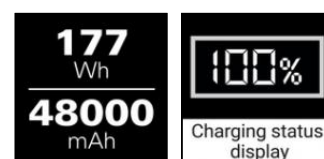

# 420-83

**Sandberg®**  
**ACTIVE**

EAN:

5705730420832

Sandberg Power Station 200 AC er dit mobile kraftværk. Du får masser af strøm til alt dit mobile grej, for eksempel mobiltelefoner, tablets, laptops og vigtigst af alt en helt almindelig stikkontakt med 230V AC udgang, der yder op til 200W. Perfekt til camping-ferien, på båden, til havearbejde, på musikfestival, til alt dit video-grej eller som en tryk løsning, klar til at sikre dig backup-strøm i dit hjem eller på jobbet i tilfælde af strømsvigt på el-nettet.

## Specifikationer

Battery capacity: 48000 mAh (177.6 Wh)
1 x AC EU wall socket: 230V AC, 50 Hz (200W max)
1 x DC port (5521) input: 5V-20V/2A (40W max)
2 x DC port (5521) output: 12V/10A (120W max)
2 x USB-A output: 5V/2.1A
1 x USB-A output: QC 5V/3A, 9V/2A, 12V/1.5A (18W max)
1 x USB-C PD in/out: 5V/2.4A, 9V/3A, 12V/3A, 15V/3A, 20V/5A (100W max)
1 x Lamp with white light, 4W/500 Lumens (Max)
1 x Built-in fan
Weight: 1.6 kg
Charge & discharge temperature: -10~45?
Storage temperature: -20~50?