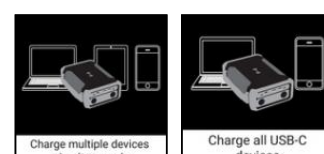

Survivor Powerbank 8in1 96000

Varenr.:

420-78

EAN:

5705730420788

Sandberg Survivor Powerbank 8in1 96000 er den ultimative transportable ladestation til stort set alle dine gadgets. Det enorme batteri på 96000 mAh er i sig selv nok til at genoplade din smartphone dagligt i næsten en hel måned. Powerbanken er udstyret med et væld af stik for forskellige opladningsmuligheder:

- 1 x USB-C stik for opladning af USB-C enheder som laptops, smartphones, tablets mv.
- 2 x USB-A QC for opladning af USB enheder som smartphones, tablets, digitalkameraer mv.
- 1 x Laptop DC udgang der med det medfølgende kabel og adaptere kan oplade langt de fleste laptops.
- 2 x Kraftfuld 180W/12V bil cigarstik til campingudstyr, f.eks. køleskab eller kaffemaskine.
- 1 x Trådløs lader til understøttede enheder.
- 1 x Lygte med hvidt og rødt lys.

Sandberg Survivor Powerbank 8in1 96000

Specifikationer

Battery capacity: 96000 mAh (307.2 Wh)
Battery type: Lifepo4 battery cell (32700)
1 x DC-port input: 18-24V/4A (96W max)
1 x DC-port output: 12V/5A, 16.5V/4A, 20V/3.5A, 24V/3.5A (84W max)
2 x USB-A QC output: 5V/3A, 9V/2A, 12V/1.5A (18W max)
1 x USB-C PD in/out: 5V/3A, 9V/3A, 12V/3A, 15V/3A, 20V/3A (60W max)
2 x Car Lighter Socket: 12V/15A (180W max)
1 x Wireless charger: 10W (max)
1 x Flashlight white/orange
IPX4 water-resistant
Weight: 3.3 kg
Charge temperature: 0~60?
Discharge temperature: -10~60?
Supports power-through (only for DC Input and USB-A outputs simultaneously)

Pakkeinformation

1 Sandberg Survivor Powerbank 8in1 96000
1 AC charger, input AC 100-240V output DC 20V/2A 40W, cable length 1m (EU plug)
1 Set of 12 laptop DC plug adaptor tips
1 DC-DC charging cable, 75 cm
1 USB-C to USB-C charging cable, 75 cm
1 Carry case
1 Quick guide