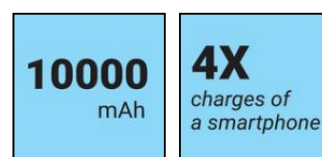

Powerbank 10000 PD20W+Wireless

Varenr.:

420-61

EAN:

5705730420610

Sandberg Powerbank 10000 PD20W+Wireless er en super smart powerbank med adskillige opladningsfunktioner. Qi-kompatible smartphones kan lades helt trådløst ved at du lægger telefonen på ladepladen på toppen af powerbanken. Derudover er der indbygget både QC 3.0 USB A stik og USB-C stik, så du frit kan vælge stiktype afhængig af din enheds stik.

Mere information:
 www.sandberg.world

Sandberg Powerbank 10000 PD20W+Wireless

Specifikationer

Capacity: 10000 mAh / 37 Wh
Battery type: Li-polymer
Connectors: 1 x Micro USB female, 1 x USB-C female, 1 x USB A female
Micro USB input: 5V/2A, 9V/2A, 12V/1.5A
USB-C Input: 5V/2.4A, 9V/2A, 12V/1.5A
USB-C Output: 5V/3A, 9V/2A, 12V/1.67A (PD 20W)
USB A Output: 5V/2.4A, 9V/2A, 12V/1.5A
Wireless output: 5W/7.5W/10W/15W
Frequency: 100 Hz - 180 kHz
Charging distance: ?10 mm
Charging efficiency: 65%
Wireless standard: Qi