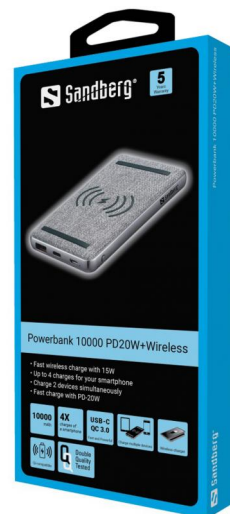

Powerbank 10000 PD20W+Wireless

Varenr.:

420-61

EAN:

5705730420610

Sandberg Powerbank 10000 PD20W+Wireless er en super smart powerbank med adskillige opladningsfunktioner. Qi-kompatible smartphones kan lades helt trådløst ved at du lægger telefonen på ladepladen på toppen af powerbanken. Derudover er der indbygget både QC 3.0 USB A stik og USB-C stik, så du frit kan vælge stiktype afhængig af din enheds stik.

Mere information:
 www.sandberg.world

Sandberg Powerbank 10000 PD20W+Wireless

Specifikationer

Capacity: 10000 mAh / 37 Wh
Battery type: Li-polymer
Connectors: 1 x Micro USB female, 1 x USB-C female, 1 x USB A female
Micro USB input: 5V/2A, 9V/2A, 12V/1.5A
USB-C Input: 5V/2.4A, 9V/2A, 12V/1.5A
USB-C Output: 5V/3A, 9V/2A, 12V/1.67A (PD 20W)
USB A Output: 5V/2.4A, 9V/2A, 12V/1.5A
Wireless output: 5W/7.5W/10W/15W
Frequency: 100 Hz - 180 kHz
Charging distance: ?10 mm
Charging efficiency: 65%
Wireless standard: Qi

Pakkeinformation

1 Sandberg Powerbank 10000 PD20W+Wireless
1 USB-A to Micro-USB charge cable 0.3 m
1 Quick guide

Brugsanvisning: https://files.sandberg.world/support/manual/420-61_quick_guide-210615.pdf

Mål

	Produkt	Pakke
Højde (cm)	1,80	21,50
Bredde (cm)	7,10	11,00
Dybde (cm)	14,20	3,00
Vægt (g)	225,00	300,00

Produkt:

www.sandberg.world/product/powerbank-10000-pd20wwireless

 Sandberg®

Forhandler: