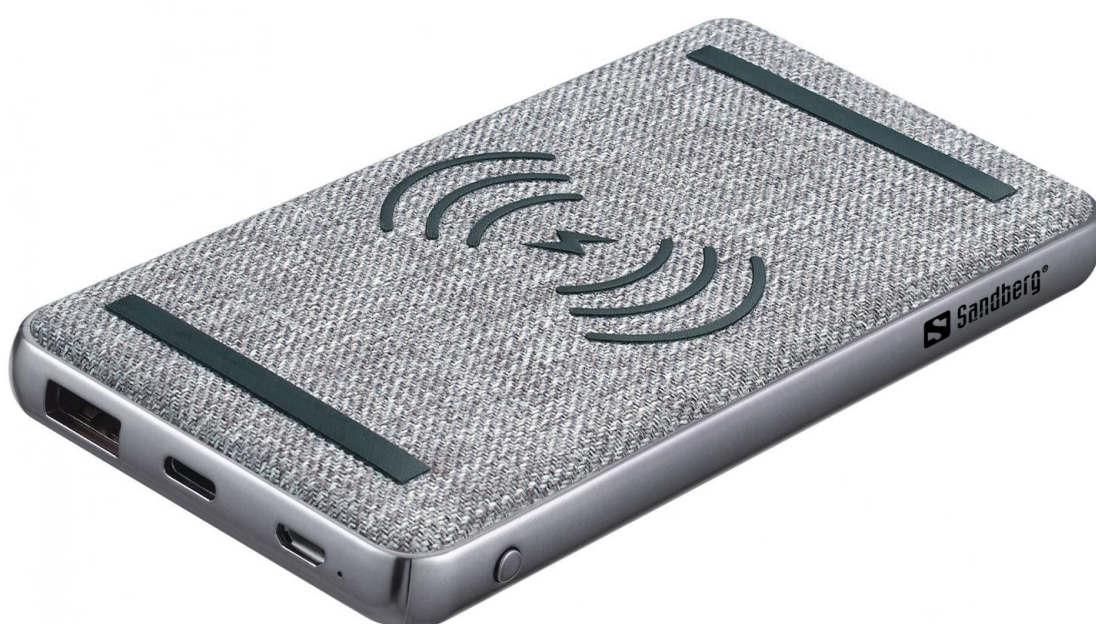

Powerbank 10000 PD20W+Wireless

Varenr.:

420-61

EAN:

5705730420610

Sandberg Powerbank 10000 PD20W+Wireless er en super smart powerbank med adskillige opladningsfunktioner. Qi-kompatible smartphones kan lades helt trådløst ved at du lægger telefonen på ladepladen på toppen af powerbanken. Derudover er der indbygget både QC 3.0 USB A stik og USB-C stik, så du frit kan vælge stiktype afhængig af din enheds stik.

Mere information:
 www.sandberg.world

Sandberg Powerbank 10000 PD20W+Wireless

Specifikationer

Capacity: 10000 mAh / 37 Wh
Battery type: Li-polymer
Connectors: 1 x Micro USB female, 1 x USB-C female, 1 x USB A female
Micro USB input: 5V/2A, 9V/2A, 12V/1.5A
USB-C Input: 5V/2.4A, 9V/2A, 12V/1.5A
USB-C Output: 5V/3A, 9V/2A, 12V/1.67A (PD 20W)
USB A Output: 5V/2.4A, 9V/2A, 12V/1.5A
Wireless output: 5W/7.5W/10W/15W
Frequency: 100 Hz - 180 kHz
Charging distance: ?10 mm
Charging efficiency: 65%
Wireless standard: Qi

Mål

	Produkt	Pakke
Højde (cm)	1,80	21,50
Bredde (cm)	7,10	11,00
Dybde (cm)	14,20	3,00
Vægt (g)	225,00	300,00

Produkt:

www.sandberg.world/product/powerbank-10000-pd20wwireless

 Sandberg®

Forhandler: