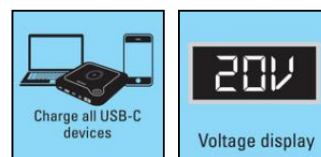

All-in1 Laptop Powerbank 24000

Varenr.:

420-57

EAN:

5705730420573

Sandberg All-In-1 Laptop Powerbank 24000 er din universelle energikilde på farten til alt dit mobile udstyr, også din laptop eller Macbook. Med sit kraftige batteri på 24000 mAh er der strøm nok til mange opladninger af en smartphone eller flere timer ekstra arbejde på laptoppen. Powerbanken genoplades nemt med den medfølgende AC adapter eller fra enhver USB-C oplader på få timer. Med DC udgang og 12 forskellige adaptorer i pakken, samt Quickcharge USB port og hele 2 USB-C porte kan meget forskelligt udstyr lades på maksimal hastighed. Som en ekstra feature er der endda en indbygget wireless fastcharger på toppen af powerbanken. Powerbanken er nem at have med sig i en taske venlig størrelse og med en vægt på kun 0,5 kg.

Mere information:
 www.sandberg.world

Sandberg All-in1 Laptop Powerbank 24000

Specifikationer

Battery capacity: 24000 mAh (88.8 Wh)
Battery type: Li-Ion
DC-port input: 12-24V/2A (48W Max)
DC-port output: 12V/4A, 16.5V/4A, 20V/4A, 24V/3.5A (84W Max)
USB-C PD input: 5V/3A, 9V/3A, 12V/3A, 15V/3A (45W Max)
USB-C PD output: 5V/3A, 9V/3A, 12V/3A, 15V/3A, 20V/3A (60W Max)
USB-A output: 4.5V/5A, 5V/4.5A, 9V/2A, 12V/1.5A (22W Max)
USB-C (2) output: 5V/3A, 9V/3A, 12V/2.25A (27W Max)
Wireless charger max : 10W
Supports Pass-Through Charging: Yes. While DC is input, USB-C2 & USB-A can do output at the same time (15W max per port).