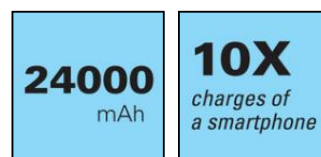

All-in1 Laptop Powerbank 24000

Varenr.:

420-57

EAN:

5705730420573

Sandberg All-In-1 Laptop Powerbank 24000 er din universelle energikilde på farten til alt dit mobile udstyr, også din laptop eller Macbook. Med sit kraftige batteri på 24000 mAh er der strøm nok til mange opladninger af en smartphone eller flere timer ekstra arbejde på laptoppen. Powerbanken genoplades nemt med den medfølgende AC adapter eller fra enhver USB-C oplader på få timer. Med DC udgang og 12 forskellige adaptorer i pakken, samt Quickcharge USB port og hele 2 USB-C porte kan meget forskelligt udstyr lades på maksimal hastighed. Som en ekstra feature er der endda en indbygget wireless fastcharger på toppen af powerbanken. Powerbanken er nem at have med sig i en taske venlig størrelse og med en vægt på kun 0,5 kg.

Mere information:
 www.sandberg.world

Sandberg All-in1 Laptop Powerbank 24000

Specifikationer

Battery capacity: 24000 mAh (88.8 Wh)
Battery type: Li-Ion
DC-port input: 12-24V/2A (48W Max)
DC-port output: 12V/4A, 16.5V/4A, 20V/4A, 24V/3.5A (84W Max)
USB-C PD input: 5V/3A, 9V/3A, 12V/3A, 15V/3A (45W Max)
USB-C PD output: 5V/3A, 9V/3A, 12V/3A, 15V/3A, 20V/3A (60W Max)
USB-A output: 4.5V/5A, 5V/4.5A, 9V/2A, 12V/1.5A (22W Max)
USB-C (2) output: 5V/3A, 9V/3A, 12V/2.25A (27W Max)
Wireless charger max : 10W
Supports Pass-Through Charging: Yes. While DC is input, USB-C2 & USB-A can do output at the same time (15W max per port).