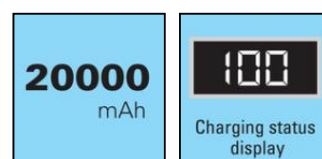

Powerbank USB-C PD 100W 20000

Varenr.:

420-52

EAN:

5705730420528

Super kraftig powerbank i aluminium med høj hastighed, høj ydeevne og høj kapacitet. Når du er væk fra et strømstik, er du med denne powerbank sikret optimale opladningsmuligheder til alt dit mobile udstyr. Powerbanken understøtter alm. USB-A og USB-C PD 88W. Sidstnævnte gør det muligt at oplade næsten alle typer USB-C enheder med maksimal hastighed, herunder de fleste bærbare computere.

Mere information:
 www.sandberg.world

Sandberg Powerbank USB-C PD 100W 20000

Specifikationer

Capacity: 20000 mAh / 74 Wh
Battery type: Lithium-Ion
USB-C input: 20V/3A, 15V/3A, 12V/3A, 9V/3A, 5V/3A (60W max)
USB-C output: 20V/4.4A, 15V/3A, 12V/3A, 9V/3A, 5V/3A (88W max?)
USB-A output: 5V/2.4A (12W max)
Capacity status display
Aluminium case
Supports power-through: No