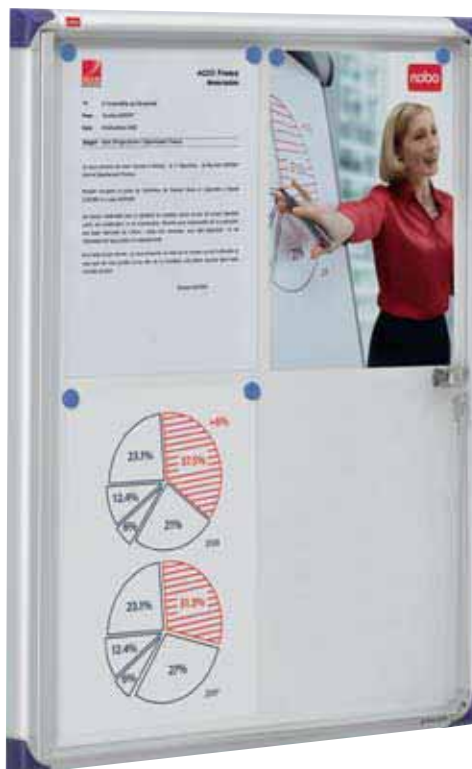

Ekstra tynde displayskabe - svingdør

- Tyndt design – kun 2,2 cm tykt
- Hvid metalbagside, magnetisk
- Aluminiumkant
- Akryldør

Hjørnekappe

Kode	Størrelse	Dimensioner (B x H x D)	Finish
1901797	1xA4	260 x 340 x 22 mm	<input type="radio"/>
1901798	2xA4	510 x 340 x 22 mm	<input type="radio"/>
1901799	3xA4	720 x 340 x 22 mm	<input type="radio"/>
1900846	4xA4	510 x 680 x 22 mm	<input type="radio"/>
1900847	6xA4	730 x 680 x 22 mm	<input type="radio"/>
1902282	9xA4	805 x 1120 x 22 mm	<input type="radio"/>

Finish udført i: Stål

Sikker lås med 2 nøgler

Visual Insert Tavle

- Letvægts, moderne flat design
- Aluminiumramme med 2 mm lukbar akrylfront
- Bagside i grå filt eller kork

Kode	Størrelse	Dimensioner (B x H)	Finish
1902552	9xA4	969 x 710 mm	<input type="radio"/>
1902553	16xA4	1263 x 923 mm	<input type="radio"/>
31333501	A0	1265 x 965 mm	<input type="radio"/>
31333500	A1	965 x 665 mm	<input type="radio"/>