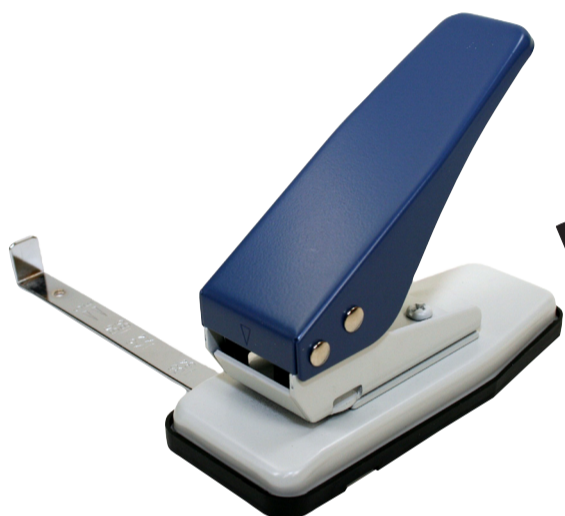

Her er resultatet. De udstansede kalenderark er nu klar til den særlige udstansning af kalenderhul. **OBS!** Med HOME Pakken medfølger Select WB-10, som laver firkantede huller.

Kalenderhul udstanses i kalenderarkene med Select Kalenderstanser

Kalenderarkene er nu udstansede og er klar til at blive indbundet. **OBS!** Med HOME Pakken medfølger Select WB-10, som laver firkantede huller.

Stålspiralen placeres i de udstansede huller og kalenderophænget lægges løst ovenpå. Stålspiralen presses sammen omkring spiral og kalenderophæng med WB-10 eller HD-15. **OBS!** Med HOME Pakken medfølger Select WB-10, som laver firkantede huller.