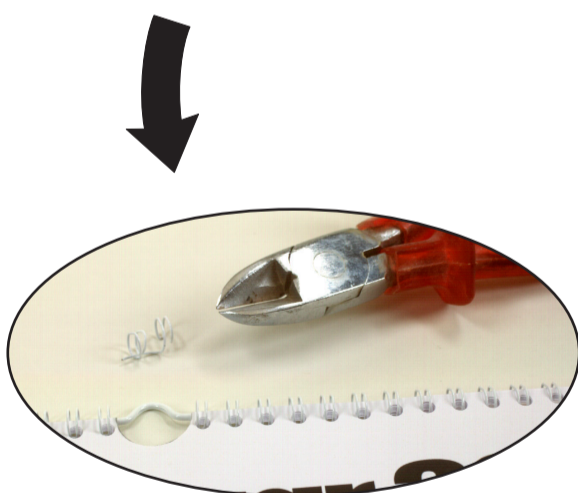

Her er resultatet. De udstansede kalenderark er nu klar til den særlige udstansning af kalenderhul. **OBS!** Med HOME Pakken medfølger Select WB-10, som laver firkantede huller.

Kalenderhul udstanses i kalenderarkene med Select Kalenderstanser

Kalenderarkene er nu udstansede og er klar til at blive indbundet. **OBS!** Med HOME Pakken medfølger Select WB-10, som laver firkantede huller.

Stålspiralen placeres i de udstansede huller og kalenderophænget lægges løst ovenpå. Stålspiralen presses sammen omkring spiral og kalenderophæng med WB-10 eller HD-15. **OBS!** Med HOME Pakken medfølger Select WB-10, som laver firkantede huller.

Afslutningsvis klippes de 2 overskydende ringe af med en almindelig bidetang (medfølger ikke i startpakken). **OBS!** Med HOME Pakken medfølger Select WB-10, som laver firkantede huller.

2 startpakker med alt, hvad du behøver til de første 100 professionelle kalendere:

Home Pakken

- 1 stk **Select WB-10 Wireindbindingsmaskine**
Manuel indbindingsmaskine til stålspiraler med 34 ringe (den professionelle bogbinderkvalitet). Stansekapacitet: op til 10 ark ad gangen.
- 1 stk **Select Kalender Stansemaskine**
Smart stansemaskine til udstansning af hul til kalenderophæng. Stansekapacitet: Op til 20 ark ad gangen. Stanseform: ø20mm
- 100 stk **8 mm 34-ringe Wire (stålspiraler), Hvid**
Til indbinding af op 40 ark (80 gram papir)
- 100 stk **150 mm Kalenderophæng, Hvid**
Flot blank overflade som matcher de hvide stålspiraler.