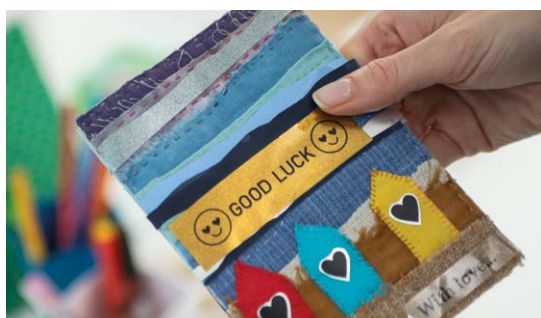

Labels med glimtende sølv eller guld

God til gaver, begivenheder og bryllupsgaver med elegant og luksuriøs finish

- Vælg mellem sort på glimtende guld eller hvid på glimtende sølv
- Lamineret og ekstremt slidstærk ved daglig brug