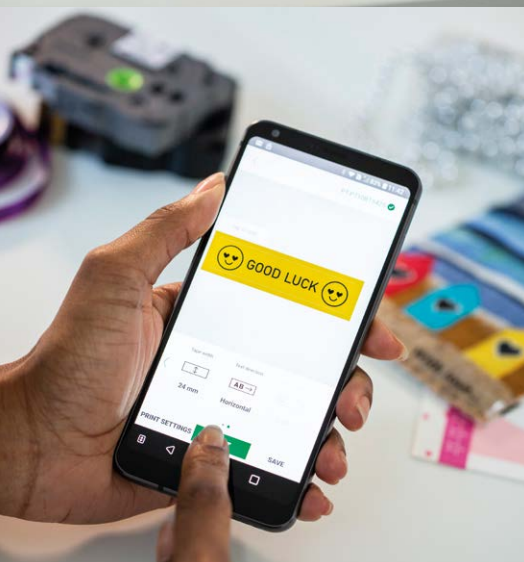

Labelprinter til labels og satinbånd

Design personlige og
flotte labels samt smukke
satinbånd.

P-touch CUBE Plus

brother.dk

Skab orden
i hjemmet og
personliggør
dine gaver

**Denne kompakte
labelprinter til labels
og satinbånd er
perfekt til dig og
din familie**

Når du først har prøvet Brother P-touch labelprinteren, forstår du ikke, hvordan du har kunnet undvære den. Brug labels til at organisere dit hjem på et helt nyt niveau. Imponér venner og familie med personlige gaver. P-touch CUBE Plus er helt uundværlig, hvad enten det er dit barns madkasse eller din hjemmelavede marmelade, der har brug for en label.

Design og print labels direkte fra din smartphone

Gratis Design&Print-app til Apple- og Android-enheder

Hvorfor ikke bruge din smartphone til endnu mere? Skab dit eget design i vores gratis P-touch Design&Print-app. Vælg mellem mange skabeloner, eller design dine egne labels. Vælg din foretrukne skrifttype. Tilføj emojis og cliart. Sæt ramme omkring teksten. Fremtidens opsætning er lige ved hånden.

Flere designmuligheder fra din PC eller Mac

Hvis du ønsker det, kan P-touch CUBE Plus labelprinteren tilsluttes til din computer via USB. Med det gratis P-touch Editor-software til labeldesign kan du tilføje mange symboler på din label. Blandt andet strekkoder, logoer, billeder og rammer. Du vælger selv, om du vil arbejde via app eller computer.