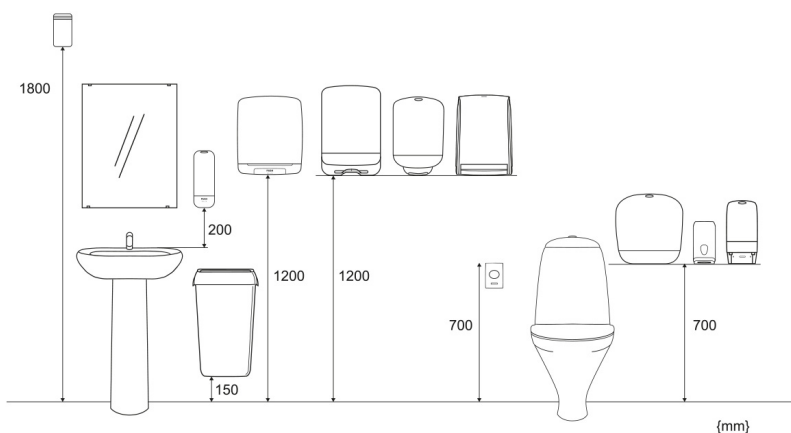

Pall

Längd/Djup 1 200 mm

Gross vikt 151,084 kg

EAN kod

Bredd 800 mm

Transport
-förpackningar/Pall 57

Höjd 576 mm

Matt och installation

Relaterade produkter

Relaterade produkter från totala sortimentet. Det lokala sortimentet finner ni på vår webbplats.