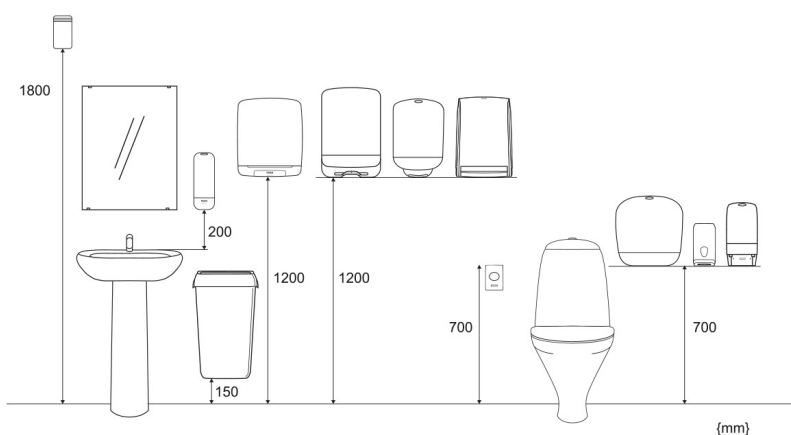

Pall

Längd/Djup 1 200 mm

Gross vikt 187,912 kg

EAN kod

Bredd 800 mm

Transport
-förpackningar/Pall 96

Höjd 1 286 mm

Matt och installation

Relaterade produkter

Relaterade produkter från totala sortimentet. Det lokala sortimentet finner ni på vår webbplats.